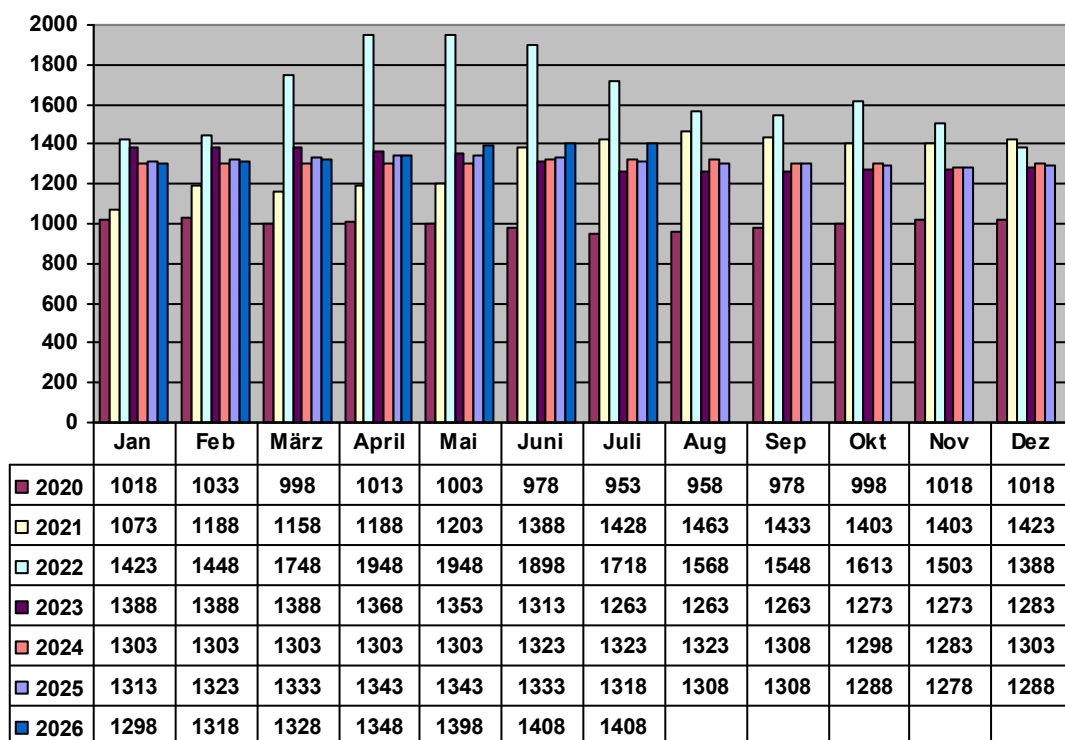

## Aktueller Bewehrungsstahlpreis B500B

per 01. Juli 2026 – Preiskorrektur

Ersetzt alle vorherigen Grundpreislisten vor dem 01.07.2026

**Aktueller Grundpreis für den Monat Juli: Fr. 1408.-- / To**

### Historie des Bewehrungsstahlpreises